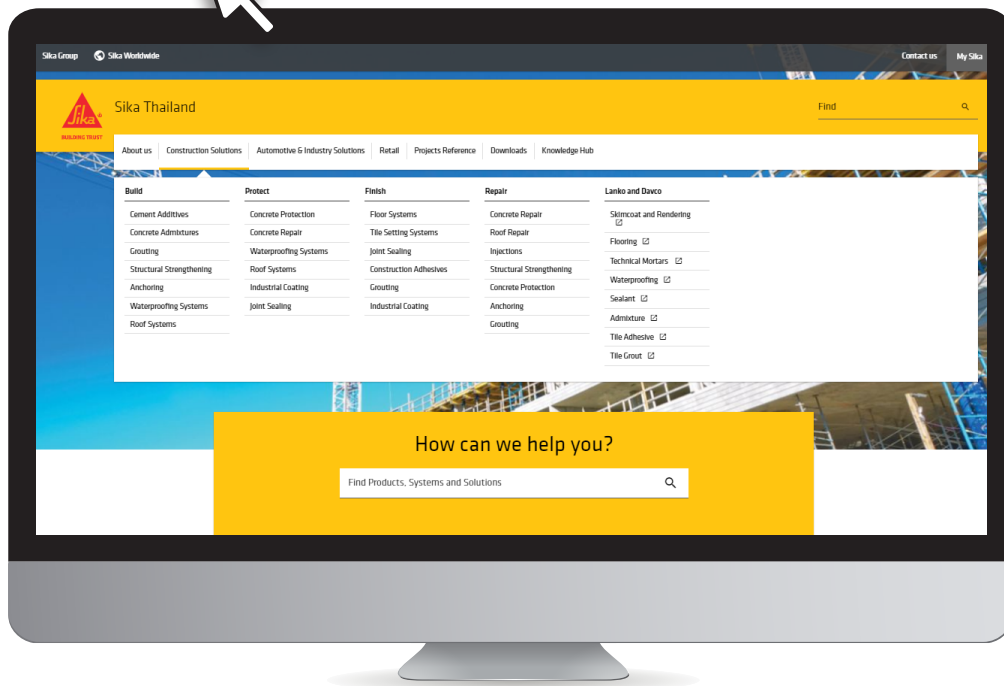

โทรหาซิก้า ผ่านปุ่มนี้  
เมื่อใช้งานผ่านโทรศัพท์มือถือ  
สะดวกต่อการติดต่อ  
เพราะมีอยู่ในทุกหน้าบนเว็บไซต์

มาย ซิก้า  
(รายละเอียดเพิ่มเติม หน้า 10)

กล่องช่วยเหลือ  
(รายละเอียดเพิ่มเติม หน้า 6-9)

เกี่ยวกับซิก้าประเทศไทย

สื่อสังคมออนไลน์  
(รายละเอียดเพิ่มเติม หน้า 11)

ส่งอีเมล  
(รายละเอียดเพิ่มเติม หน้า 9)

ผลิตภัณฑ์ในเครือซิก้า  
ลิงค์หน้าเว็บไซต์  
แบรนด์ แลงโก้ และ เดฟโก้

## แถบเมนูหลัก

แถบเมนูหลักบนเว็บไซต์รูปแบบใหม่นี้ประกอบไปด้วย

- เกี่ยวกับซิก้า About us
- กลุ่มธุรกิจก่อสร้าง Construction Solution
- กลุ่มธุรกิจการอุตสาหกรรม Automotive & Industry Solution
- กลุ่มธุรกิจร้านค้า Retail
- โครงการอ้างอิง Project Reference
- การดาวน์โหลด Downloads
- คลังสาระความรู้ Knowledge Hub